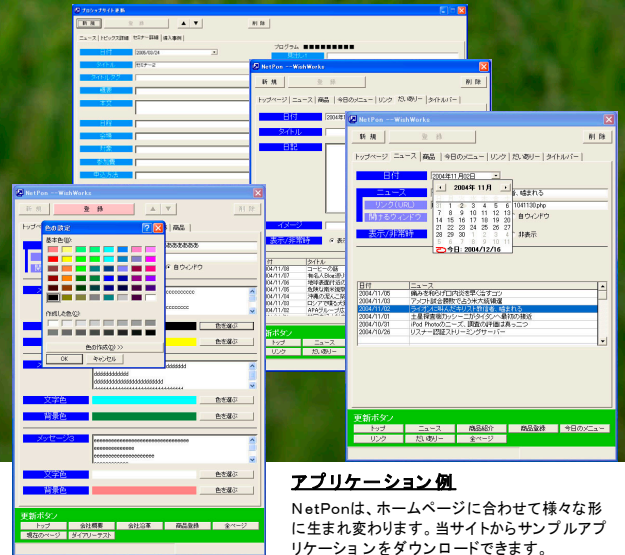

ホームページの更新を ワンクリックで楽しもう!

The ホームページ更新ソフト

NetPon

オーダーメイドアプリケーション

<http://wishworks.co.jp/netpon/>

アプリケーション例

NetPonは、ホームページに合わせて様々な形に生まれ変わります。当サイトからサンプルアプリケーションをダウンロードできます。

> ホームページの更新が格安になります!

従来のCMSシステムの 1/10 の価格で、あなたのホームページオリジナルの「更新アプリケーション」を作成します! NetPonでオリジナルの更新システム(CMS)を制作をすると、3~20万円で制作することができます。また、サーバーサイドのものと違い、制作後の維持費は0円で済み、さらにコストパフォーマンスは高くなります。

> サイトオーナー自らラクラク更新できます!

NetPonは、Windowsアプリケーションなので、普段使っているアプリケーションと同様の操作で簡単に更新できます。テキストの更新はもちろん、画像の更新、様々なファイル転送、色や日付も直接更新できるので、サイトオーナー自ら何度でもタダで更新できます。これはNetPonがフォームブラウザを、ホームページ更新用にアレンジしたものだからです。

> さまざまなホームページの更新が自動化されます

NetPonは、文章・写真・音声・動画のFTPでのアップロードも自動で行ない、同レイアウトの複数のページ、例えば日記のようなページの作成・増ページもできます。また、オンラインショップ、Eコマースのような1ページにおいて複数のデータがあり、複数ページにわたる場合にも対応し、掲載順も簡単に変更することができます。(※1) さらに、トラックバックピング等、ホームページに組み込むことが難しかった最新技術にも対応し、他社にない新たなホームページの展開ができます。